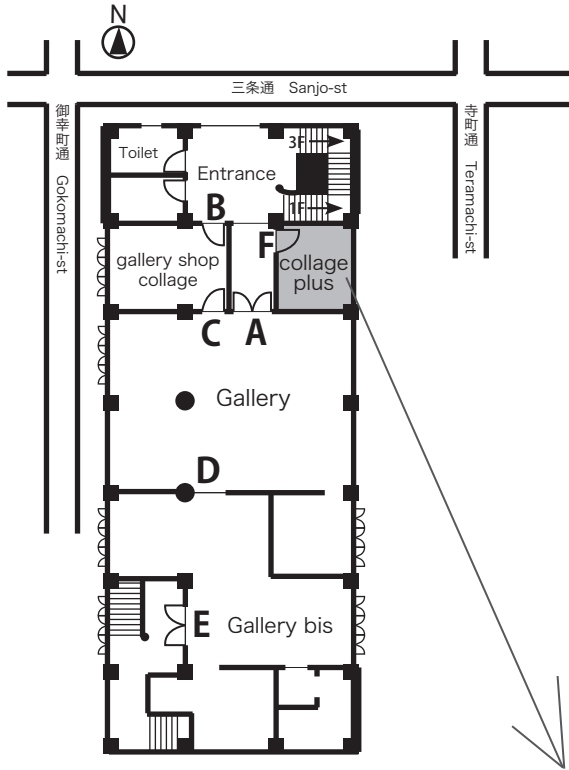

同時代ギャラリー collage plus

見取図 (20.1.18)

【搬入口】 三条通側入口、B (W81×H210cm) or 御幸町通側入口

【入口】 F (W80×H208cm)

【室内面積】 9.72 m²

【展示用壁面】 赤ライン部分：全てネジ、釘、ピンなど使用可
(天井や柱など展示用壁面以外の箇所はネジ釘の使用不可)

【展示用壁面の高さ】
約 230cm ※下図 () 内にそれぞれの壁の高さを記載

【天井高】 約 332cm

【床最大荷量】 350kg/ m²

【床】 木製タイル