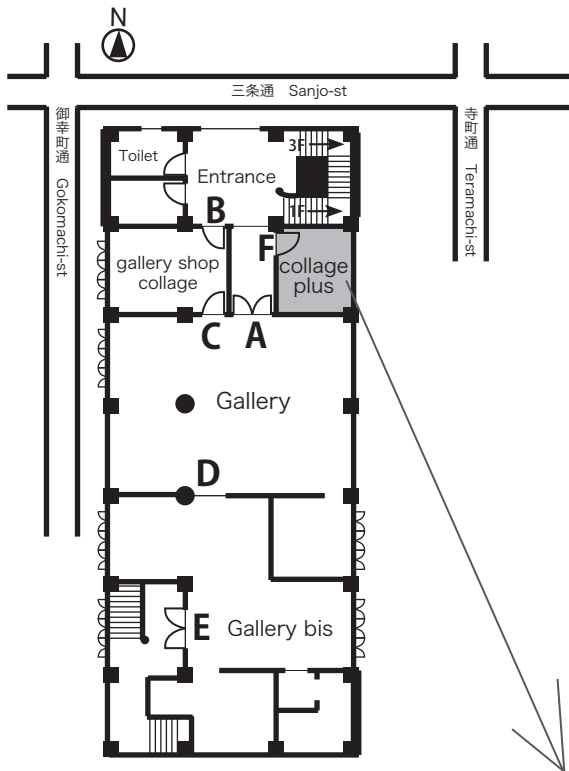

同時代ギャラリー 仮見取図 (19.10.23)
collage plus

【搬入口】 三条通側入口、B (W81×H210cm) or 御幸町通側入口

【入口】 F (W80×H208cm)

【展示用壁面】 赤ライン部分：全てネジ、釘、ピンなど使用可
(天井や柱など展示用壁面以外の箇所はネジ釘の使用不可)

【展示用壁面の高さ】

約 230cm

※各壁面によって高さが異なりますが、最低でも 230cm はあります。

【天井高】 約 332cm

【床最大荷量】 350kg/ m²

【床】 木製タイル