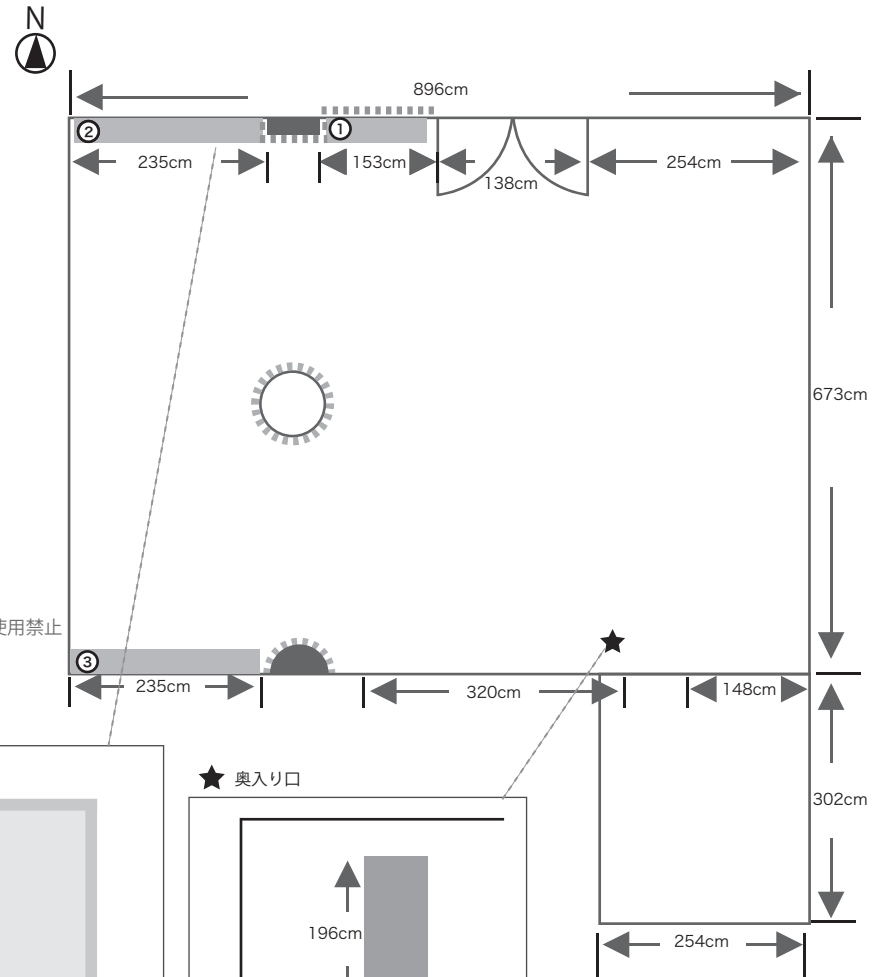

同時代ギャラリー 見取り図

〒604-8082 京都市中京区三条通御幸町角1928ビル1F
 TEL./FAX. 075-256-6155 E-mail. info@dohjidai.com
 H.P./ www.dohjidai.com/

※パーティション