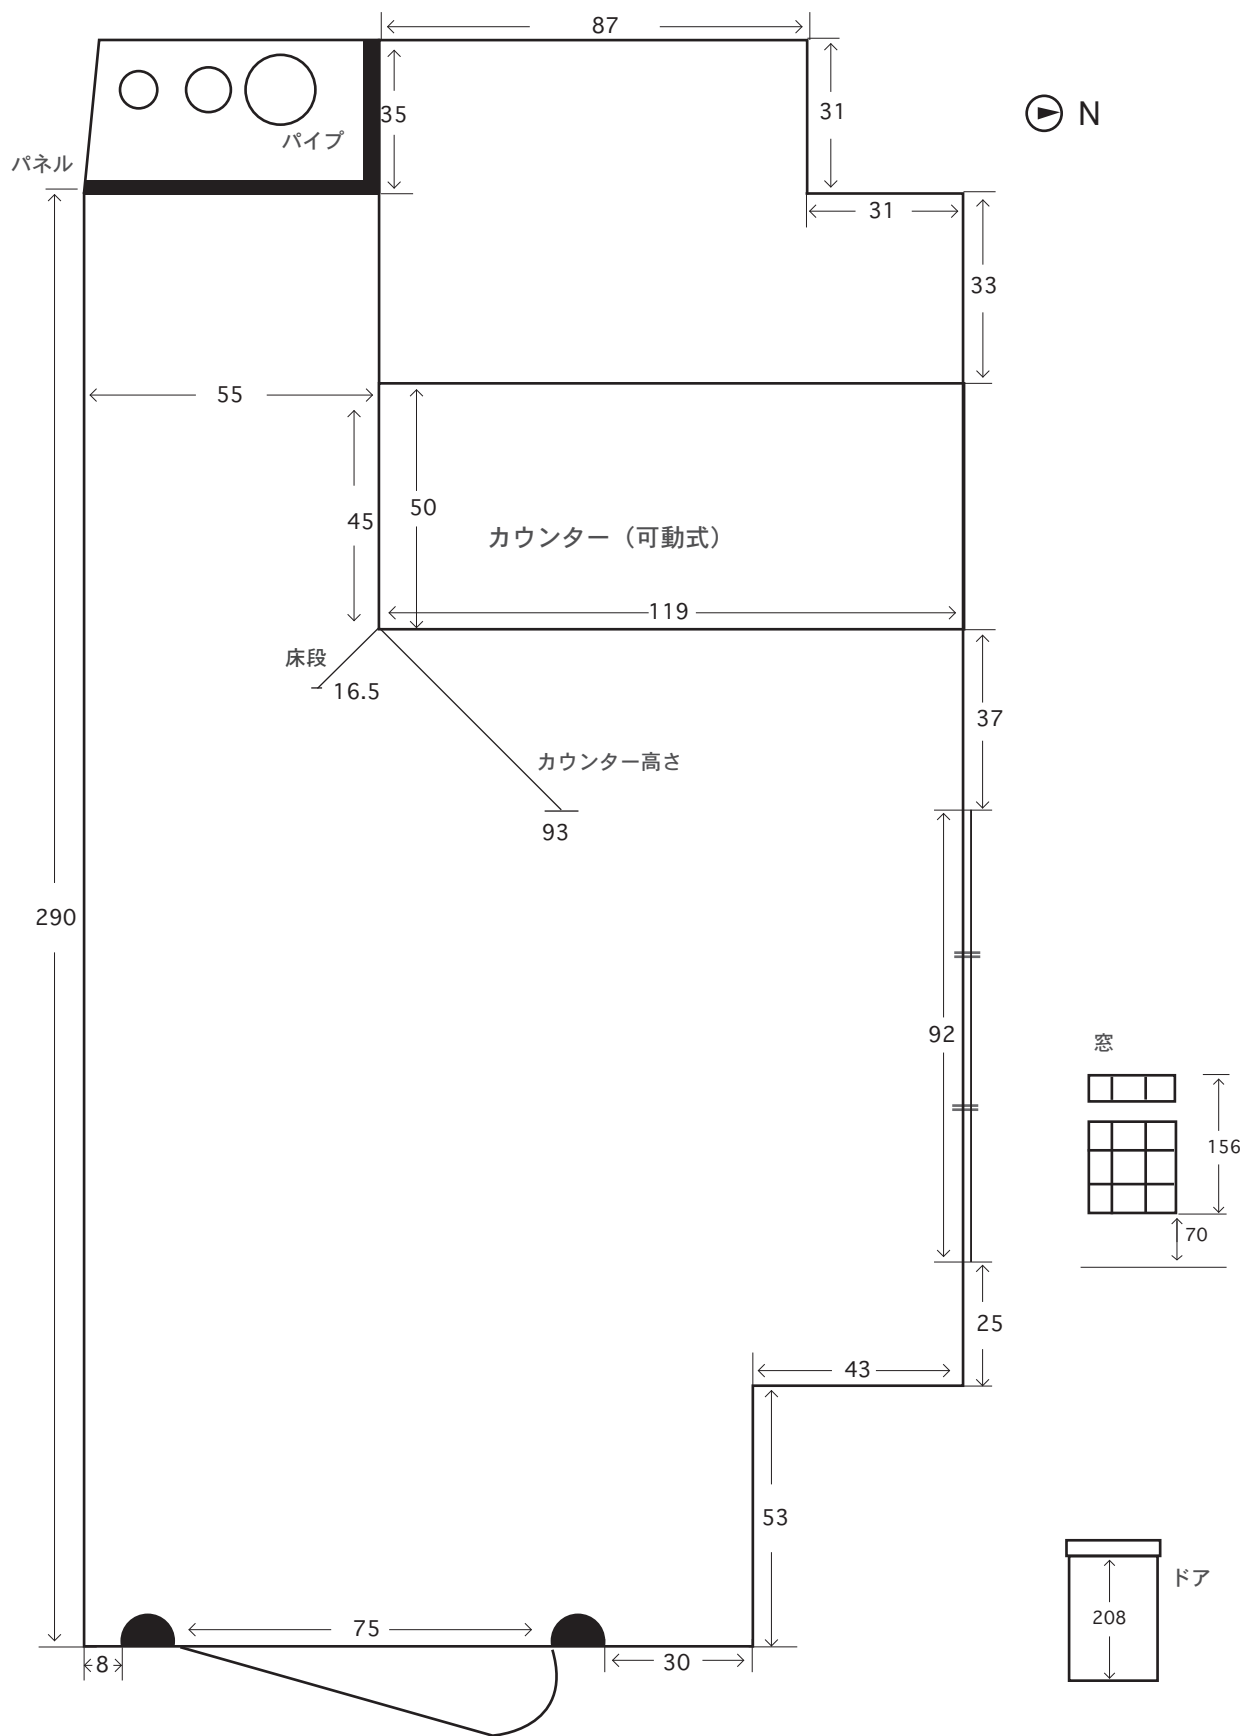

実験shop1928 見取り図

床～天井まで
一番近い箇所
280cm